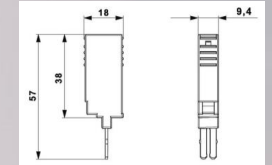

Telekommunikationstechnik

LSA-Ableiter

BestellNr.:

FED LSA 6	U_C: 6 V AC / 8,5 V DC	605110
FED LSA 12	U_C: 11 V AC / 16 V DC	605120
FED LSA 24	U_C: 25 V AC / 36 V DC	605130
FED LSA 48	U_C: 36 V AC / 51 V DC	605140
FED LSA ISDN	U_C: 85 V AC / 120 V DC	605160
FED LSA DSL	U_C: 120 V AC / 170 V DC	605180

Montagematerial für LSA-Ableiter

Fuchsberg Electric GmbH
Am Fuchsberg 6
39112 Magdeburg

Tel.: +49 391 72 76 99 0
www.fuchsberg-electric.de
info@fuchsberg-electric.de