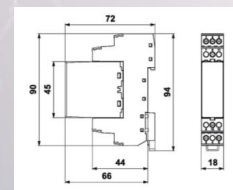

Mess-, Steuer- und Regeltechnik

Kompakte Bauform mit Federklemmen

BestellNr.:

FEDG 6V/1 SL	604111
FEDG 24V/1 SL	604131
FEDG 48V/1 SL	604141
FED 24V/1 SL	604133
FEDS 24V/2 SL	604132

Gerätegehäuse mit austauschbarem Steckmodul