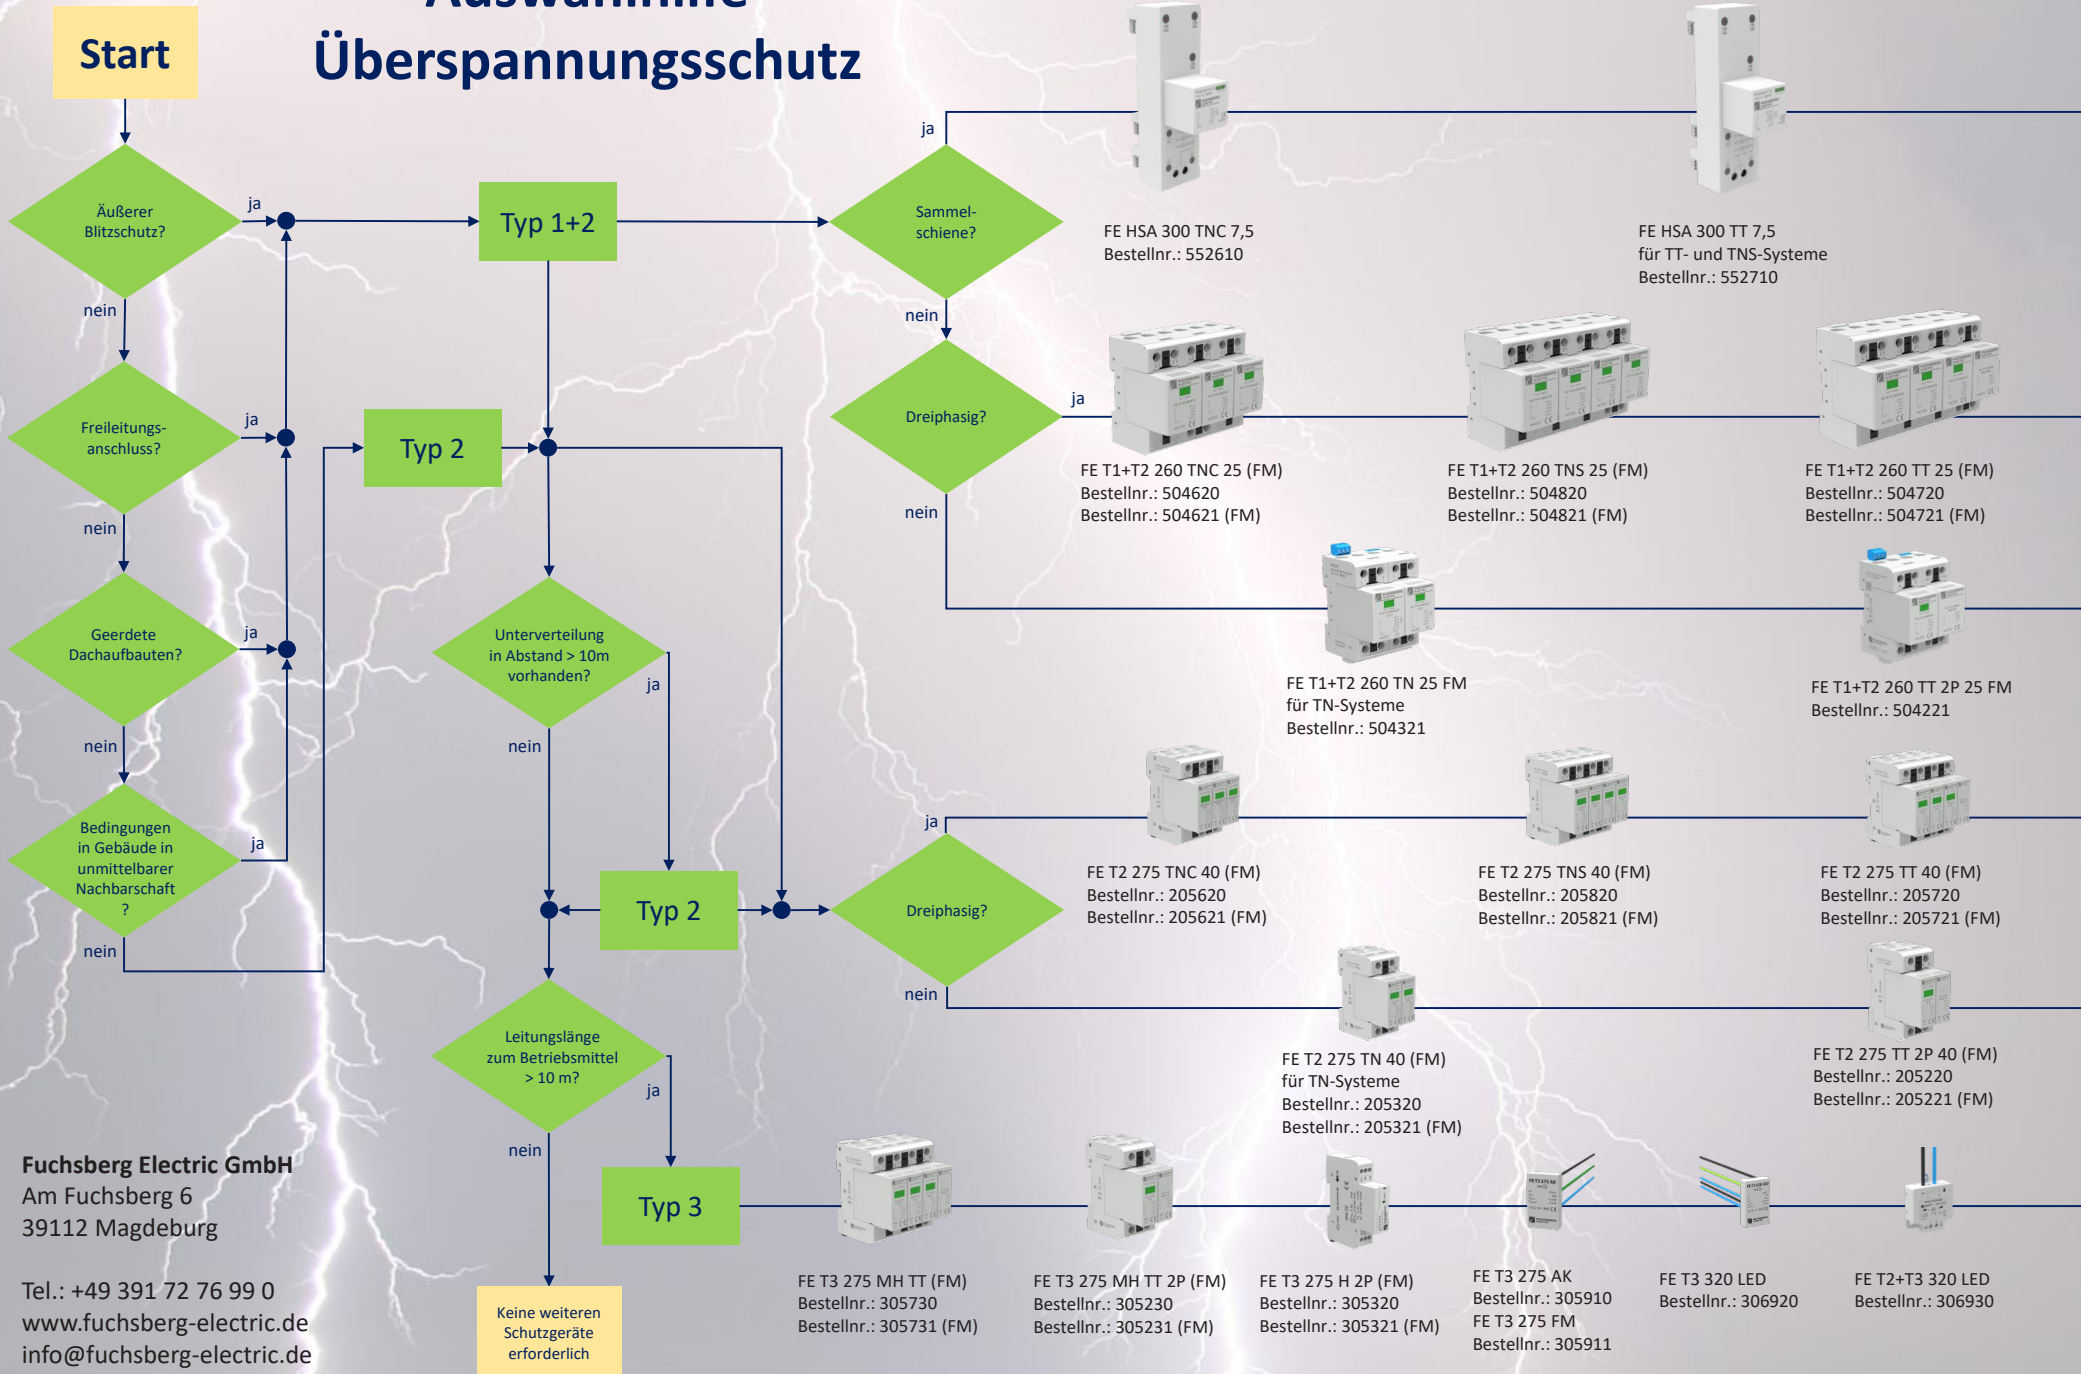

Auswahlhilfe Überspannungsschutz

TNC-System

TNS-System

TT-System

FE HSA 300 TNC 7,5
BestellNr.: 552610

FE HSA 300 TT 7,5
für TT- und TNS-Systeme
BestellNr.: 552710

FE T1+T2 260 TNC 25 (FM)
BestellNr.: 504620
BestellNr.: 504621 (FM)

FE T1+T2 260 TNS 25 (FM)
BestellNr.: 504820
BestellNr.: 504821 (FM)

FE T1+T2 260 TT 25 (FM)
BestellNr.: 504720
BestellNr.: 504721 (FM)

FE T1+T2 260 TN 25 FM
für TN-Systeme
BestellNr.: 504321

FE T1+T2 260 TT 2P 25 FM
BestellNr.: 504221

FE T2 275 TNC 40 (FM)
BestellNr.: 205620
BestellNr.: 205621 (FM)

FE T2 275 TNS 40 (FM)
BestellNr.: 205820
BestellNr.: 205821 (FM)

FE T2 275 TT 40 (FM)
BestellNr.: 205720
BestellNr.: 205721 (FM)

FE T2 275 TN 40 (FM)
für TN-Systeme
BestellNr.: 205320
BestellNr.: 205321 (FM)

FE T2 275 TT 2P 40 (FM)
BestellNr.: 205220
BestellNr.: 205221 (FM)

FE T3 275 MH TT (FM)
BestellNr.: 305730
BestellNr.: 305731 (FM)

FE T3 275 MH TT 2P (FM)
BestellNr.: 305230
BestellNr.: 305231 (FM)

FE T3 275 H 2P (FM)
BestellNr.: 305320
BestellNr.: 305321 (FM)

FE T3 275 AK
BestellNr.: 305910
FE T3 275 FM
BestellNr.: 305911

FE T3 320 LED
BestellNr.: 306920

FE T2+T3 320 LED
BestellNr.: 306930

Fuchsberg Electric GmbH
Am Fuchsberg 6
39112 Magdeburg

Tel.: +49 391 72 76 99 0
www.fuchsberg-electric.de
info@fuchsberg-electric.de