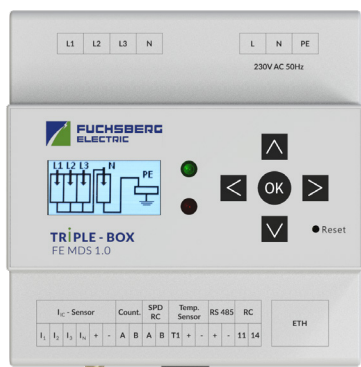

Überwachung
Monitoring