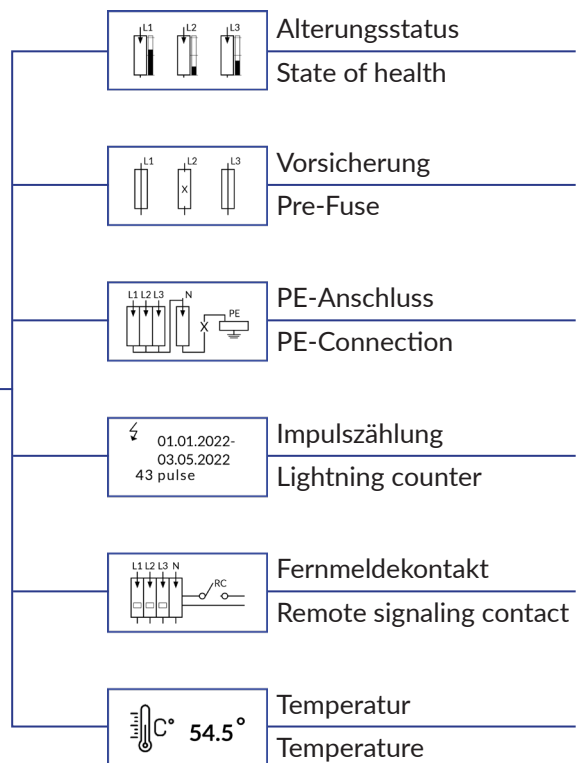

### Schnittstellen

- ✓ Ethernet
- ✓ RS 485 Modbus RTU
- ✓ Antennenanschluss für drahtlose Kommunikation durch LoRa (optional)
- ✓ IoT Plattform MindSphere von Siemens zur Dateneinbindung in ein Cloudsystem Ihrer Wahl, wie AWS, MS Azure oder Alibaba Cloud

Überwachung  
Monitoring