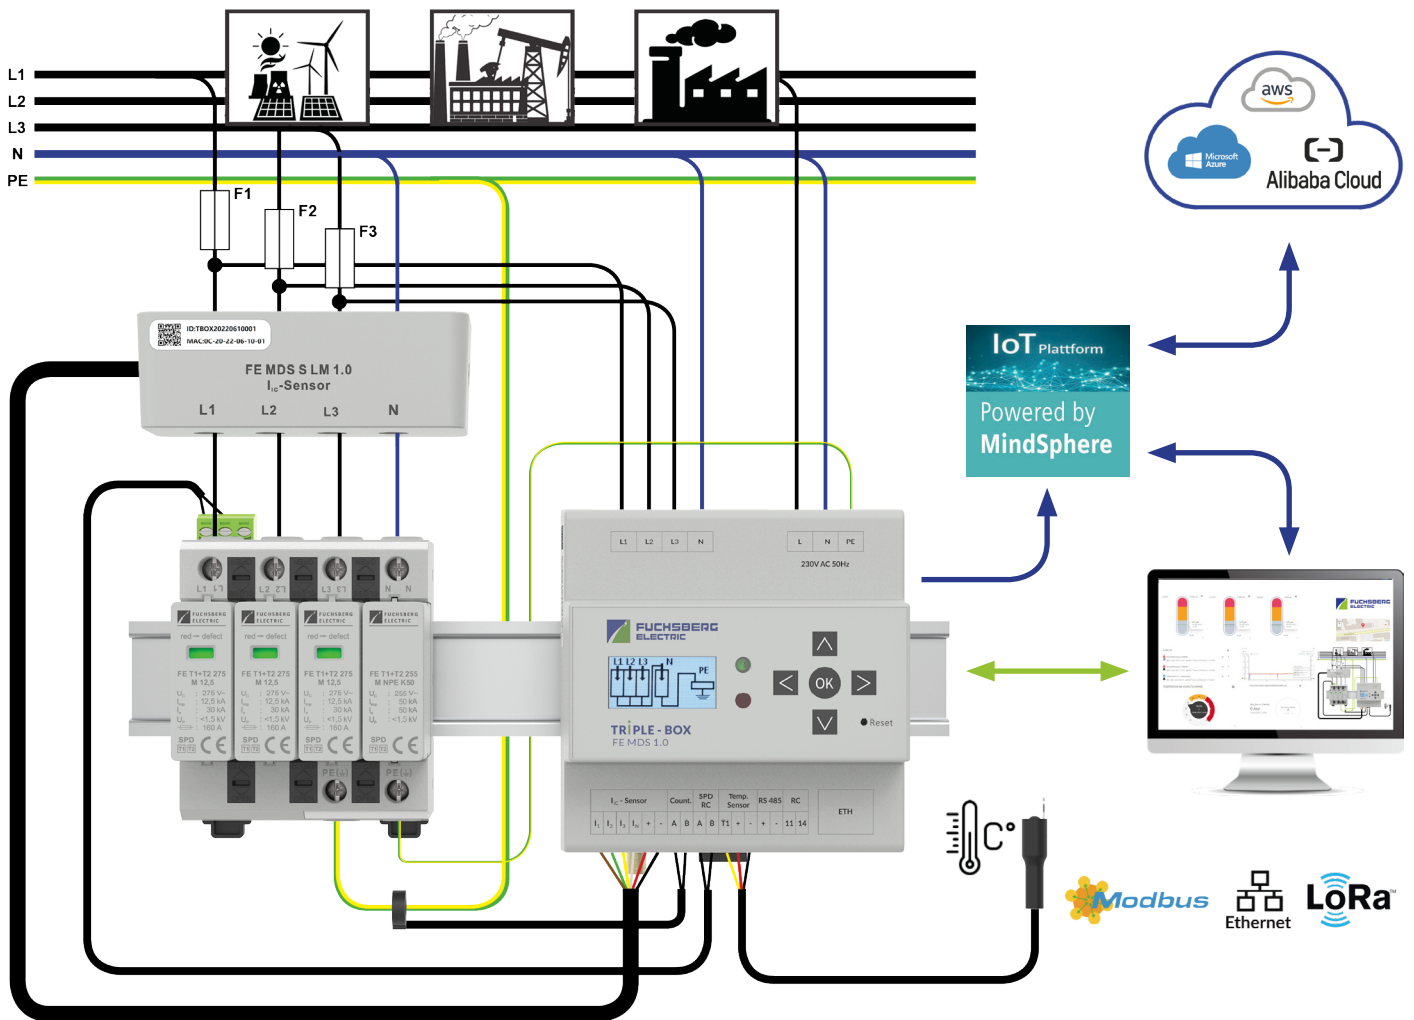

Überwachung
Monitoring